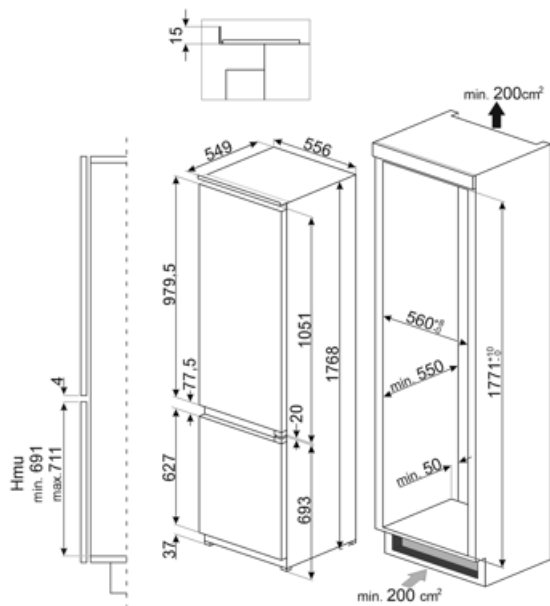

Elektrisk anslutning

Anslutningseffekt	140 W	Frekvens	50 Hz
Ström	1,1 A	Sladdens längd	240 cm
Volt (V)	230-240 V	Typ av kontakt	(F;E) Eurokontakt

Logistisk information

Bredd (mm)	556 mm	Höjd	1769 mm
Den inbyggda nischens bredd	560 mm	Den inbyggda nischens höjd	1780 mm
Djup utan handtag	549 mm	Bredd med maximal dörröppning	780 mm
Den inbyggda nischens djup	550 mm		